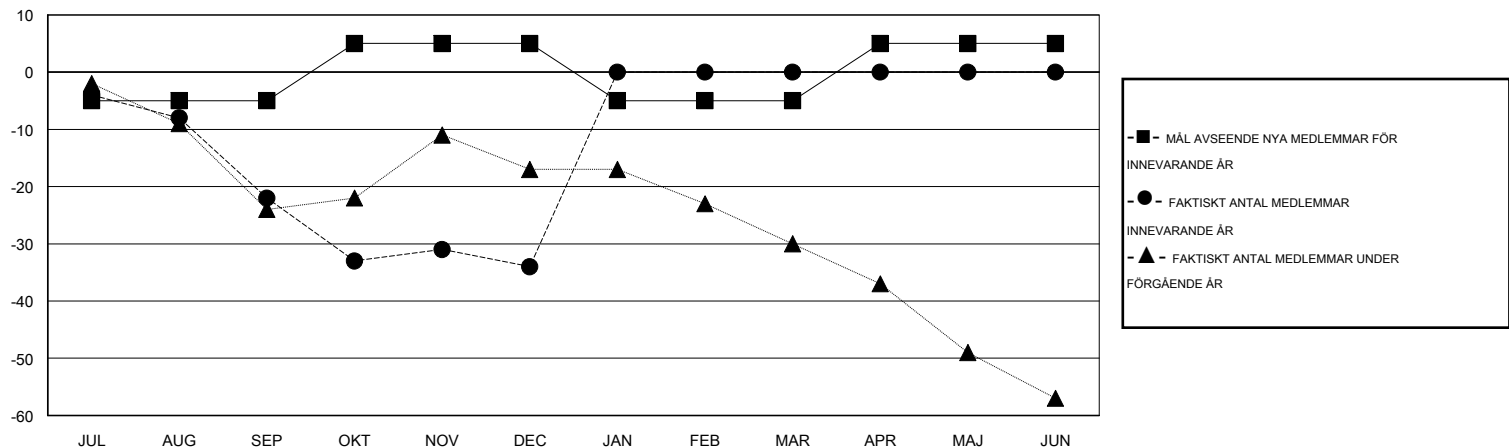

# MONTHLY MEMBERSHIP PROGRESS REPORT

District 104E6

Results as of: 12/31/2016

GMT: Kenneth Persson

OMRÅDE NORWAY

GMT KO 4

Klubbar					Medlemmar				
RESULTAT FÖR 2016-2017					RESULTAT FÖR 2016-2017				
KVARTAL	MÅL AVSEENDE NYA KLUBBAR	NYA KLUBBAR	AVFÖRDA KLUBBAR	NETTOTILLVÄX T/MINSKNING	KVARTAL	MÅL AVSEENDE NYA MEDLEMMAR	CHARTER OCH TILLAGDA NYA MEDLEMMAR	AVFÖRDA MEDLEMMAR	NETTOTILLVÄX T/MINSKNING
JUL/AUG/SEP	0	0	0	0	JUL/AUG/SEP	-5	25	47	-22
OKT/NOV/DEC	0	0	0	0	OKT/NOV/DEC	10	25	37	-12
JAN/FEB/MAR	0	0	0	0	JAN/FEB/MAR	-10	0	0	0
APR/MAJ/JUN	0	0	0	0	APR/MAJ/JUN	10	0	0	0

MÅL OCH FAKTISKT ANTAL NYA KLUBBAR

MÅL OCH FAKTISKT ANTAL MEDLEMMAR

NEDLAGDA KLUBBAR: 0	28 CLUBS OF 85 TOG UPP EN ELLER FLER NYA MEDLEMMAR	<b>KÖNSFÖRDELNING</b>
		MAN 1,784 (85.56%)
		KVINNA 301 (14.44%)
<b>AVFÖRDA MEDLEMMAR</b>	<a href="#">KLICKA HÄR FÖR INFORMATION OM STATUS</a>	FAMILJMEDLEMMAR 32
AVLIDNA 8		HUVUDMAN I HUSHÄLLET 16
NEDLAGD KLUBB 0		INGEN HUVUDMAN I HUSHÄLLET 16
ÖVRIGA 76		
<b>TOTAL 84</b>		